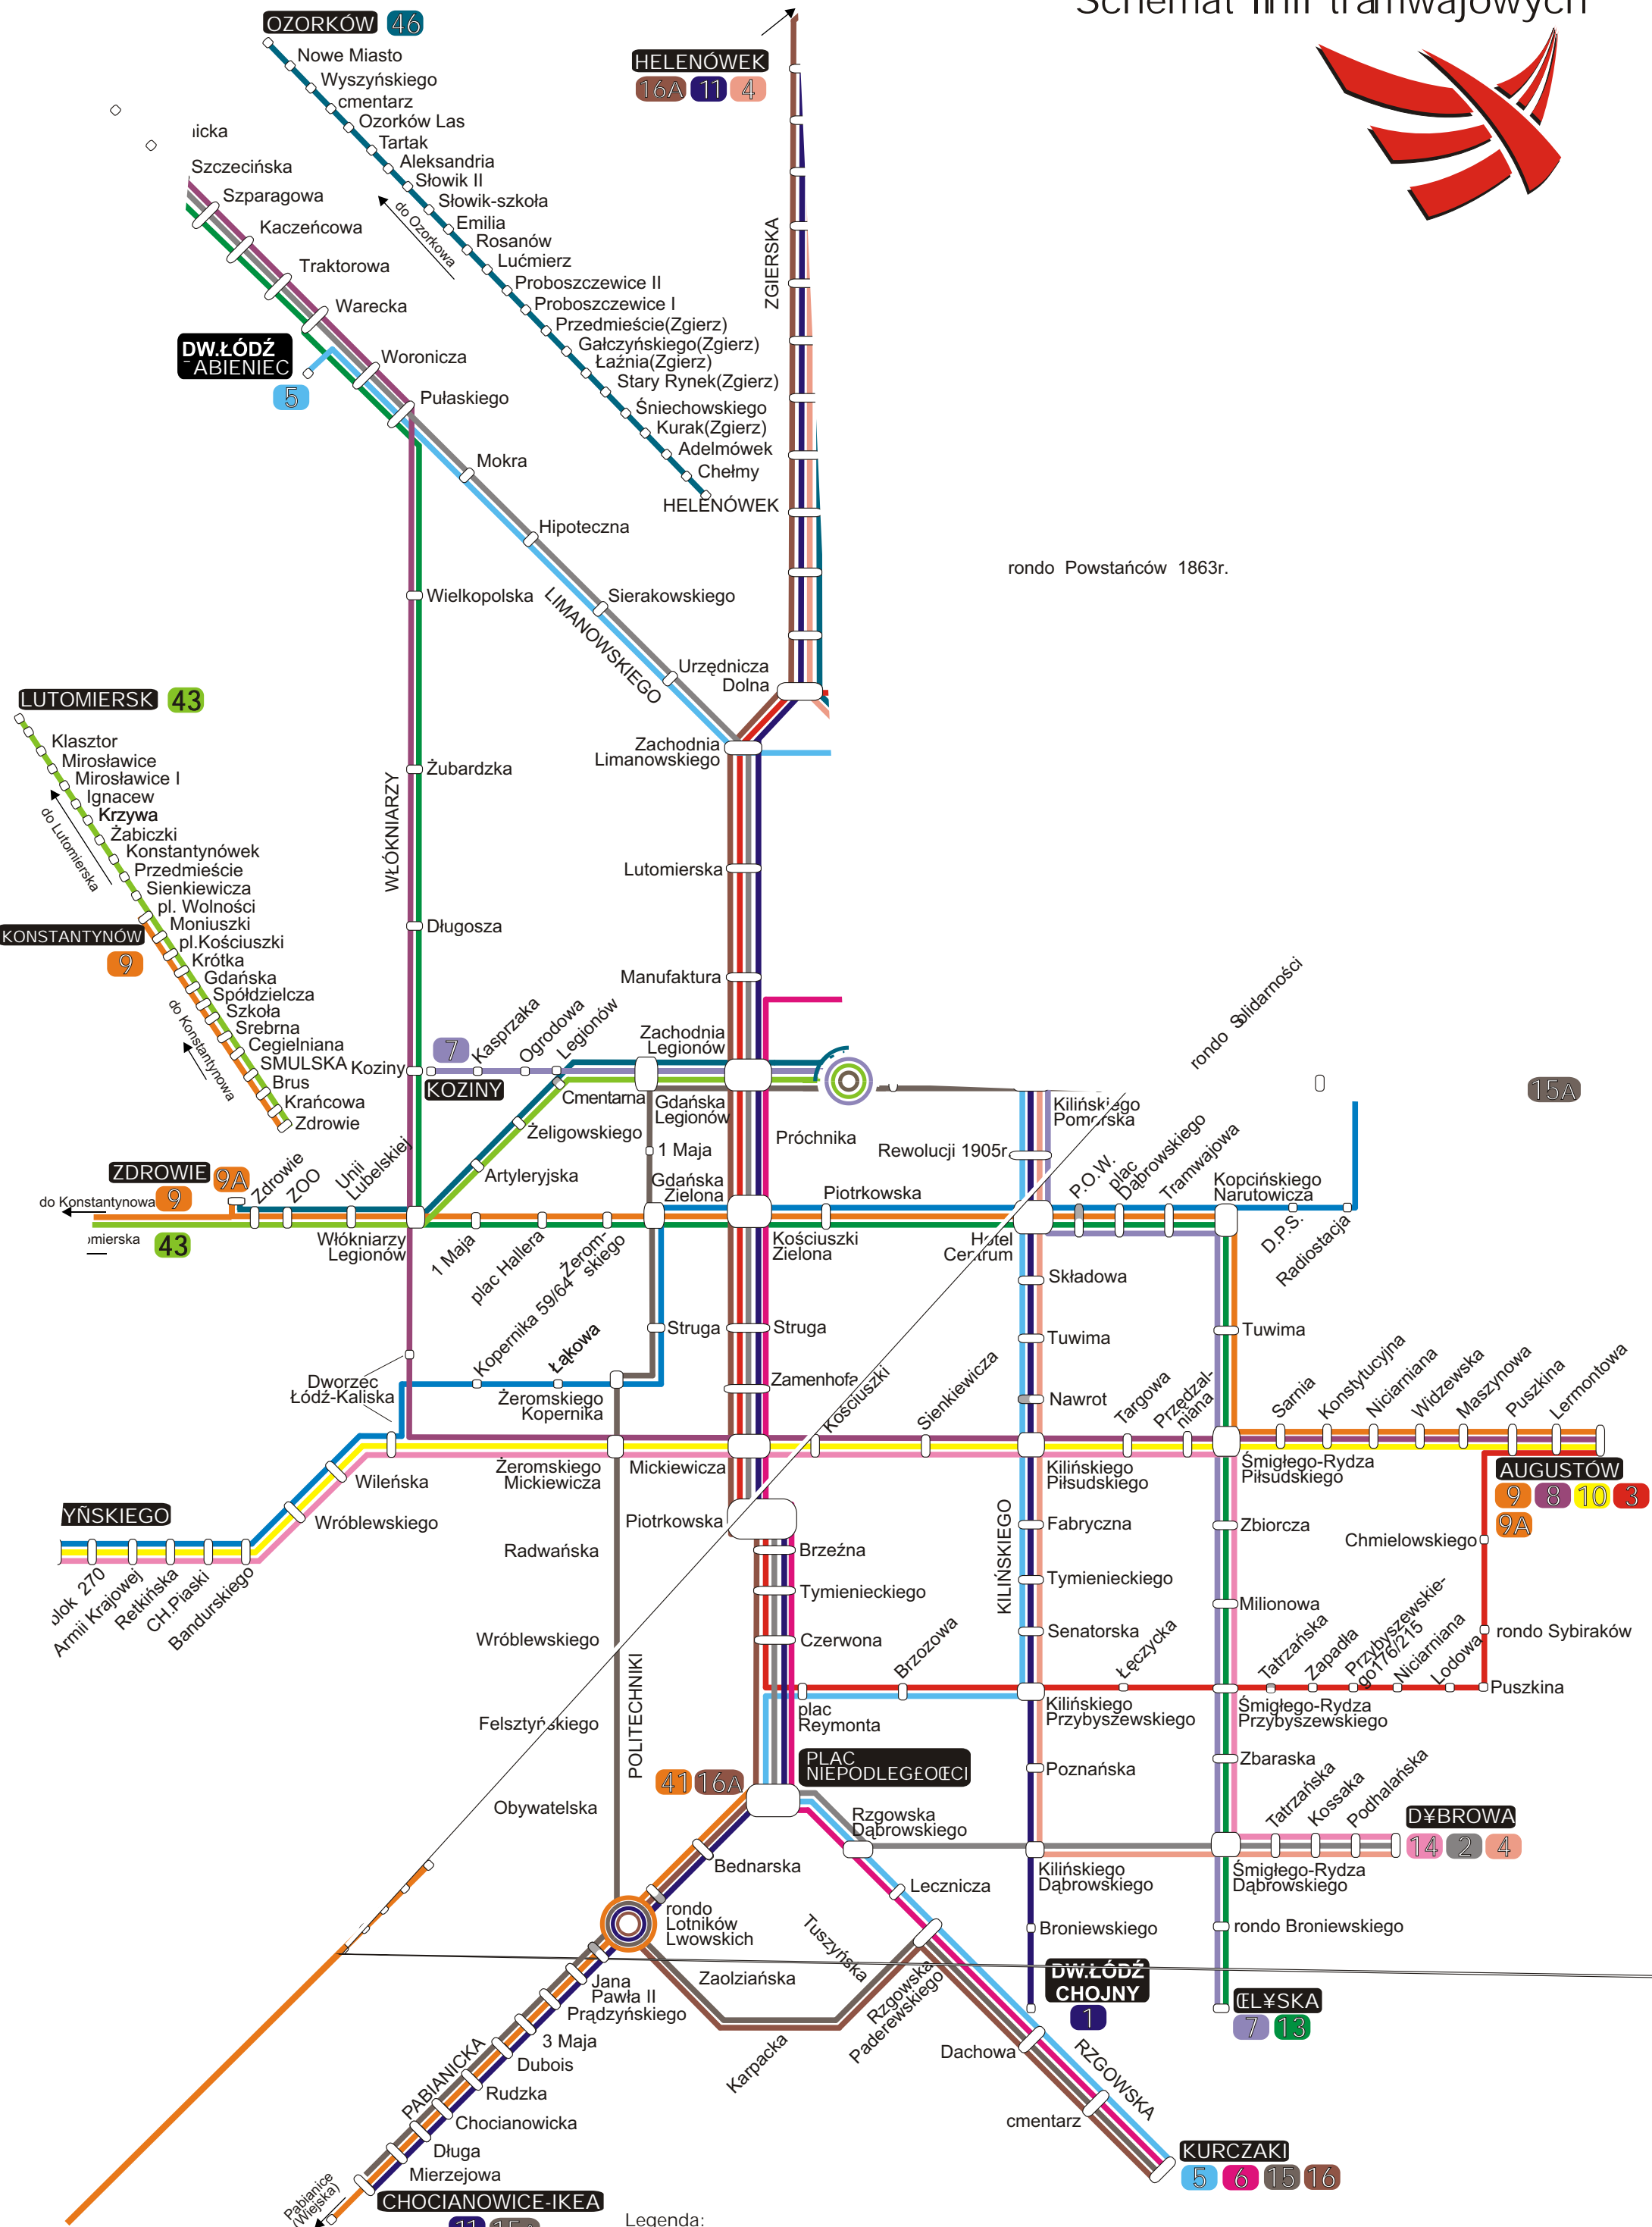

Schemat linii tramwajowych

Legenda:
 ○ przystanek dwukierunkowy
 ◐ przystanek jednokierunkowy