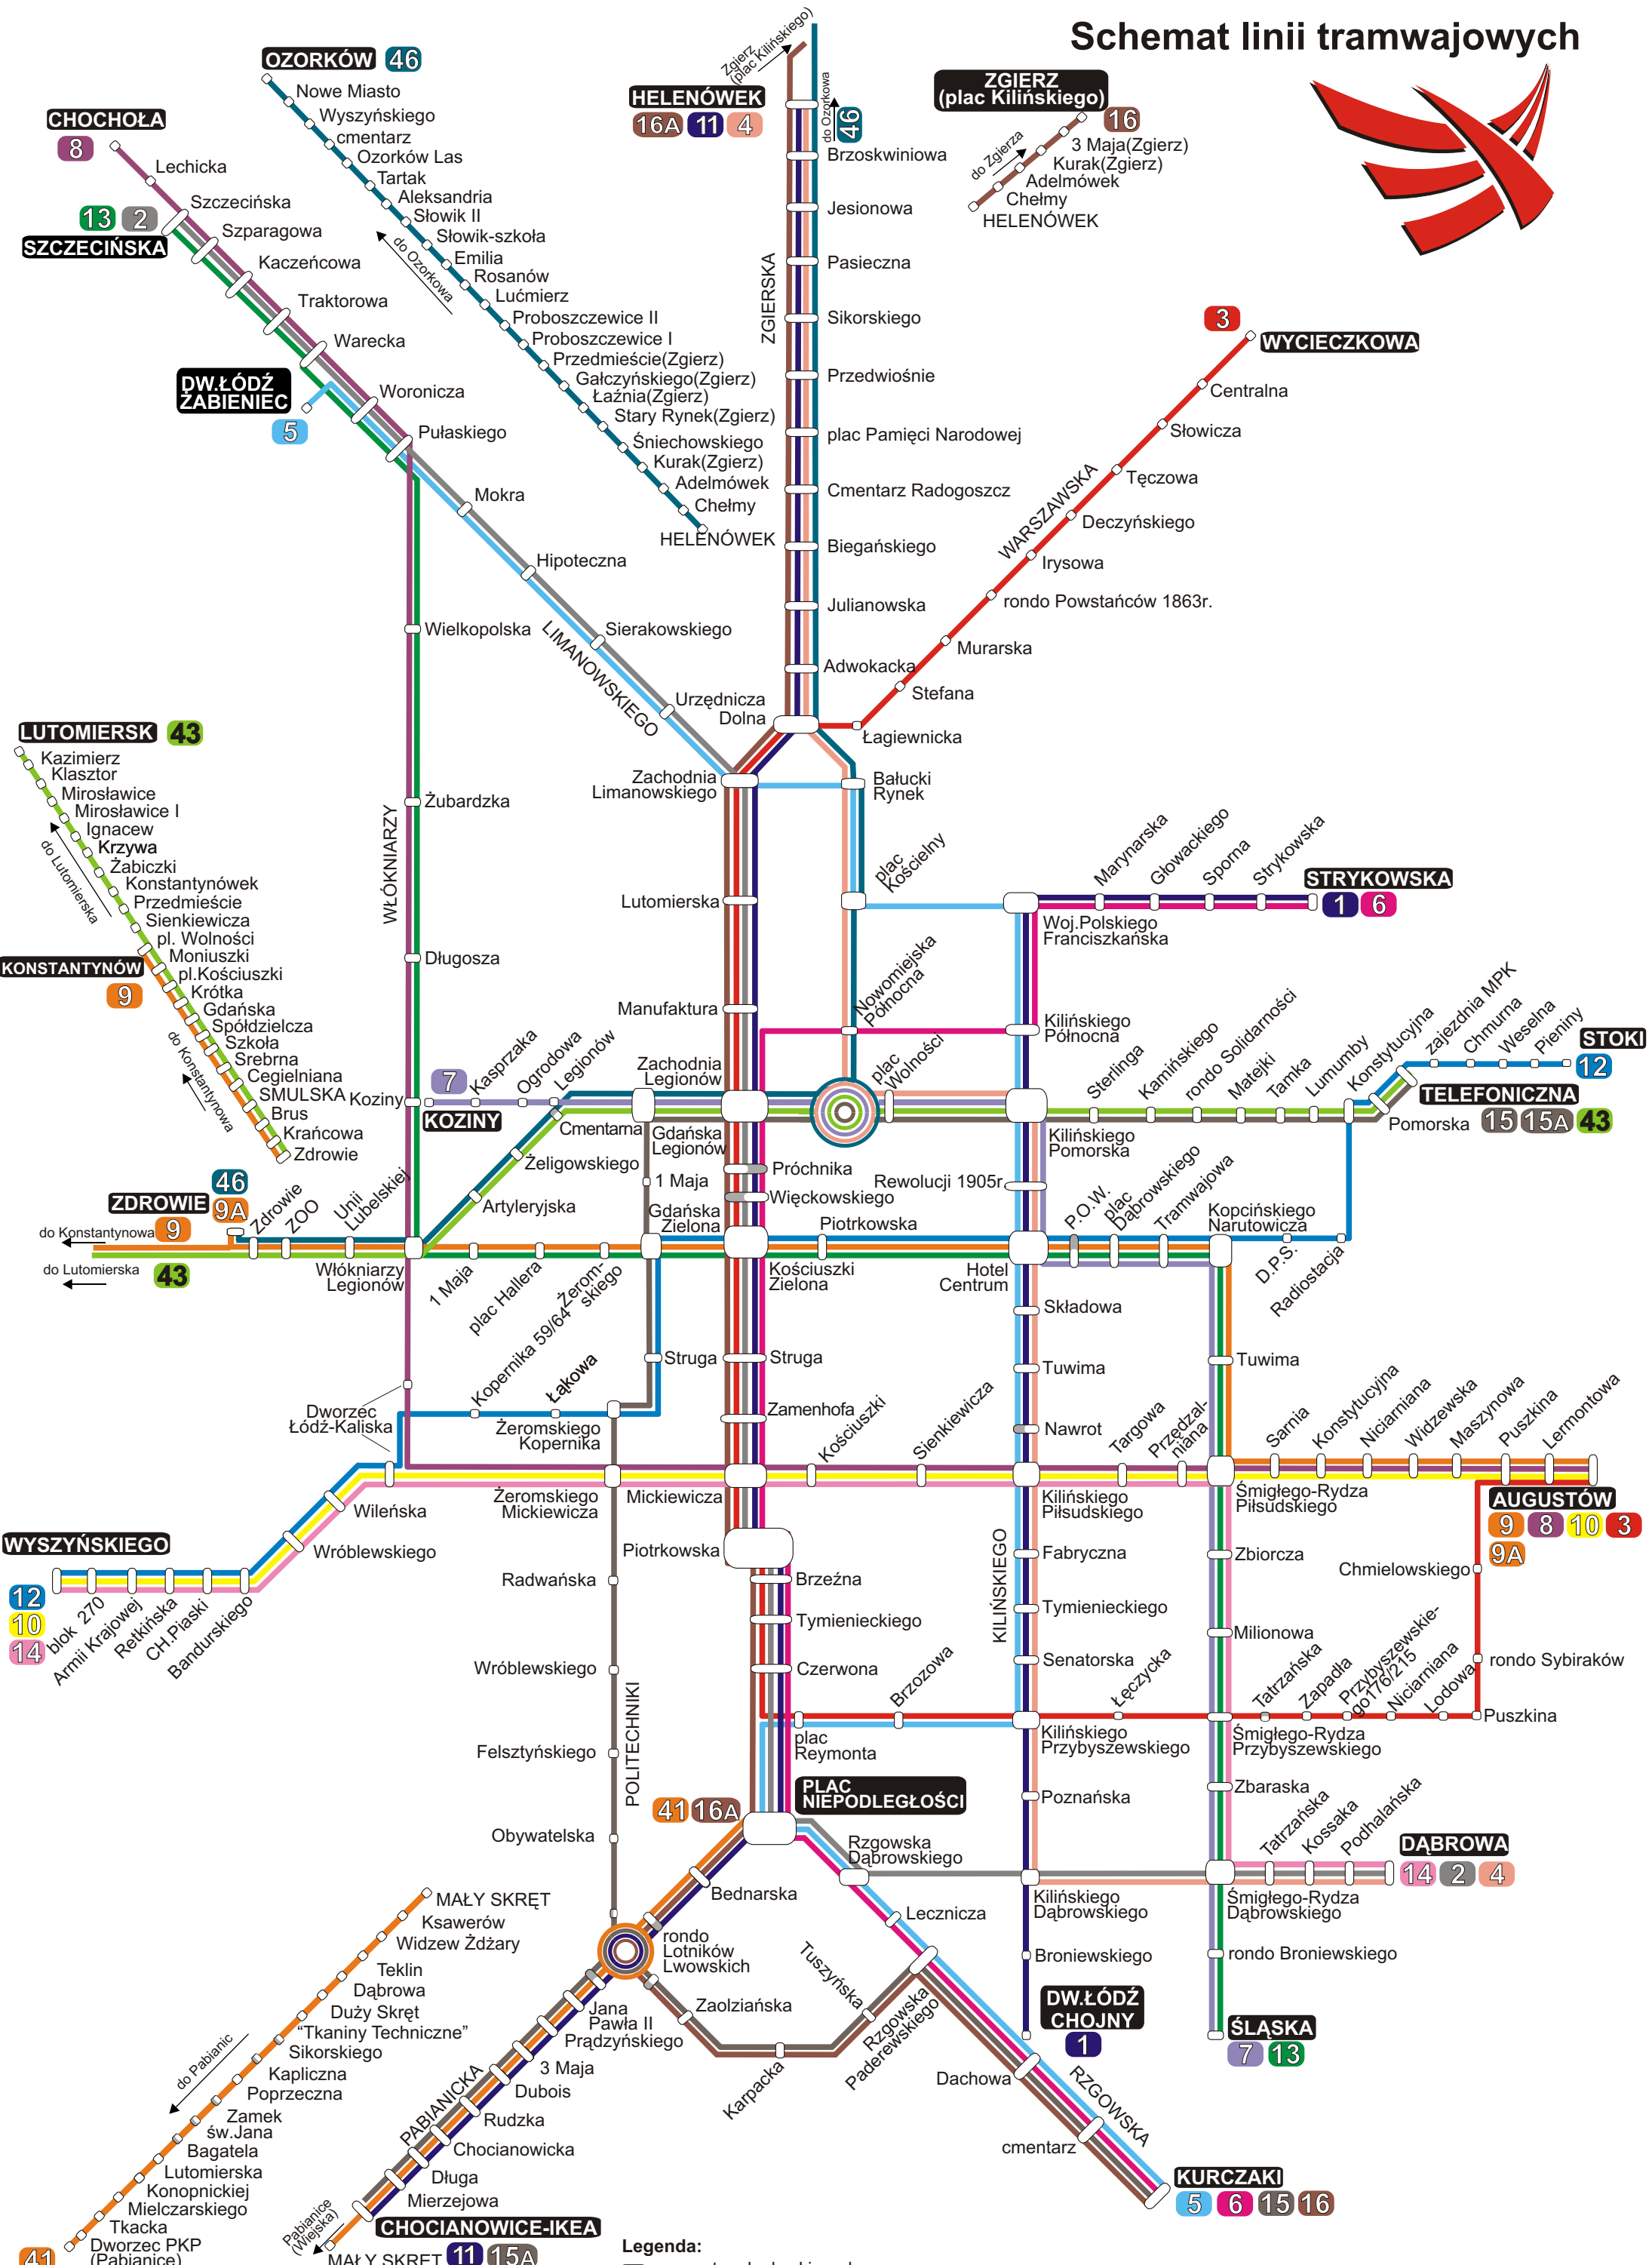

Schemat linii tramwajowych

Legenda:
 ○ przystanek dwukierunkowy
 ◐ przystanek jednokierunkowy

wykonano:
 MPK - Łódź Spółka z o.o.
 Dział Przewozów